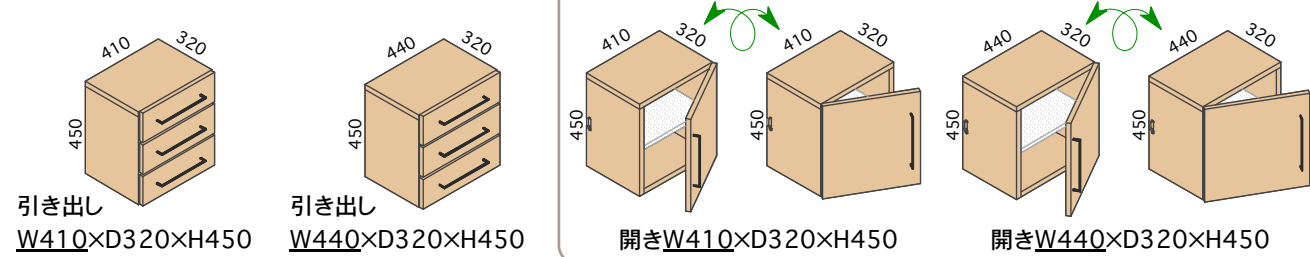

△取付金物(大・中・小)

△取付専用パーツ

△アイアンバー取付ビス

【棚板 / 材質:杉】

	38	41	44	88	91	94
	380	410	440	880	910	940
06	3806	4106	4406			
	W378xD60	W408xD60	W438xD60			
12	3812	4112	4412	8812	9112	9412
	W378xD120	W408xD120	W438xD120	W878xD120	W908xD120	W938xD120
16	3816	4116	4416	8816	9116	9416
	W378xD160	W408xD160	W438xD160	W878xD160	W908xD160	W938xD160
24	3824	4124	4424	8824	9124	9424
	W378xD240	W408xD240	W438xD240	W878xD240	W908xD240	W938xD240
NEW!!	378	408	438	8831S	9131S	9431S
	W378xD120	W408xD120	W438xD120	W878xD314	W908xD314	W938xD314

【アイアンバー】※使用例

【キャビネット / 材質:ホワイトアッシュ】

PLAY WALL 注文書

2025.1~

	品目	数量	税込価格(円)	小計	備考
棚板	38	3806	1,100		
		3812	1,210		
		3816	2,750		取付金物(小)込
		3824	3,520		取付金物(中)込
	41	4106	1,100		
		4112	1,210		
		4116	2,750		取付金物(小)込
	44	4124	3,520		取付金物(中)込
		4406	1,210		
		4412	1,320		
	88	4416	2,860		取付金物(小)込
		4424	3,630		取付金物(中)込
8812		2,310			
91	8816	4,180		取付金物(小)込	
	8824	5,720		取付金物(中)込	
	8831S	11,000		取付金物(大)込	
94	9112	2,310			
	9116	4,180		取付金物(小)込	
	9124	5,720		取付金物(中)込	
キャビネット	9131S	11,000		取付金物(大)込	
	9412	2,420			
	9416	4,400		取付金物(小)込	
アイアンバー	9424	5,830		取付金物(中)込	
	9431S	11,000		取付金物(大)込	
	引き出し W410		35,200		
	引き出し W440		35,200		
↓以下の開きタイプは、上下反転させての使用が可能です					
	開き W410		33,000		
	開き W440		33,000		
	378		2,530		
	408		2,530		
	438		2,530		
			小計(税込)		
			送料(税込)		
			合計(税込)		
実用新案登録済 特許出願中					送料は ¥1,100~/個口