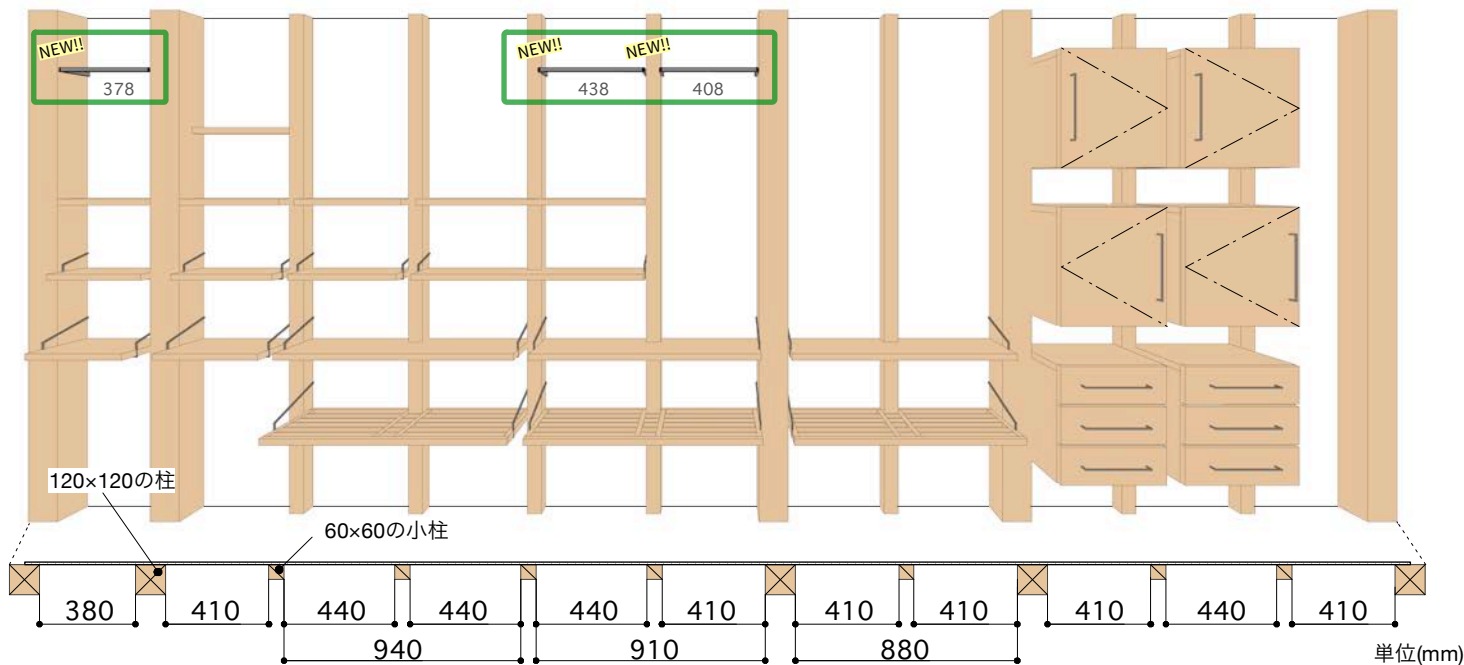

△取付金物(大・中・小)

△取付専用パーツ

△アイアンバー取付ビス

【棚板 / 材質:杉】

	38	41	44	88	91	94
	380	410	440	880	910	940
06	3806	4106	4406			
	W378xD60	W408xD60	W438xD60			
12	3812	4112	4412	8812	9112	9412
	W378xD120	W408xD120	W438xD120	W878xD120	W908xD120	W938xD120
16	3816	4116	4416	8816	9116	9416
	W378xD160	W408xD160	W438xD160	W878xD160	W908xD160	W938xD160
24	3824	4124	4424	8824	9124	9424
	W378xD240	W408xD240	W438xD240	W878xD240	W908xD240	W938xD240
NEW!!	378	408	438	8831S	9131S	9431S
	W378xD120	W408xD120	W438xD120	W878xD314	W908xD314	W938xD314

【アイアンバー】※使用例

【キャビネット / 材質:ホワイトアッシュ】

PLAY WALL 注文書

2025.1~

	品目	数量	税込価格(円)	小計	備考
棚板	38	3806	1,100		
		3812	1,210		
		3816	2,750		取付金物(小)込
		3824	3,520		取付金物(中)込
	41	4106	1,100		
		4112	1,210		
		4116	2,750		取付金物(小)込
	44	4124	3,520		取付金物(中)込
		4406	1,210		
		4412	1,320		
	88	4416	2,860		取付金物(小)込
		4424	3,630		取付金物(中)込
8812		2,310			
91	8816	4,180		取付金物(小)込	
	8824	5,720		取付金物(中)込	
	8831S	11,000		取付金物(大)込	
94	9112	2,310			
	9116	4,180		取付金物(小)込	
	9124	5,720		取付金物(中)込	
キャビネット	9131S	11,000		取付金物(大)込	
	9412	2,420			
	9416	4,400		取付金物(小)込	
アイアンバー	9424	5,830		取付金物(中)込	
	9431S	11,000		取付金物(大)込	
	引き出し W410		35,200		
	引き出し W440		35,200		
↓以下の開きタイプは、上下反転させての使用が可能です					
	開き W410		33,000		
	開き W440		33,000		
	378		2,530		
	408		2,530		
	438		2,530		
			小計(税込)		
			送料(税込)		
			合計(税込)		
実用新案登録済 特許出願中					送料は ¥1,100~/個口